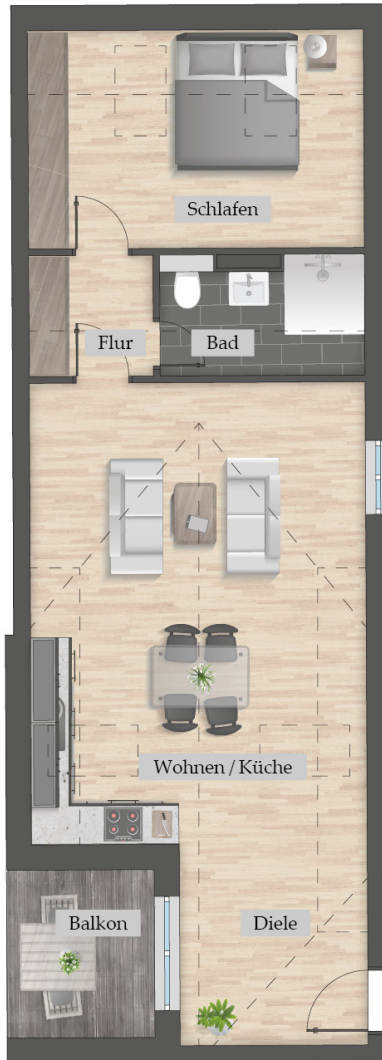

Wohnung 1.2.2 | 2 Zimmer | 64,7 m²

Dachgeschoss

Flächenangaben

| | |
|------------------|---------------------------|
| Küche und Wohnen | 31,5 m ² |
| Schlafen | 13,9 m ² |
| Diele | 8,1 m ² |
| Bad | 5,2 m ² |
| Flur | 3,3 m ² |
| Balkon (50%) | 2,7 m ² |
| Gesamt | 64,7 m² |